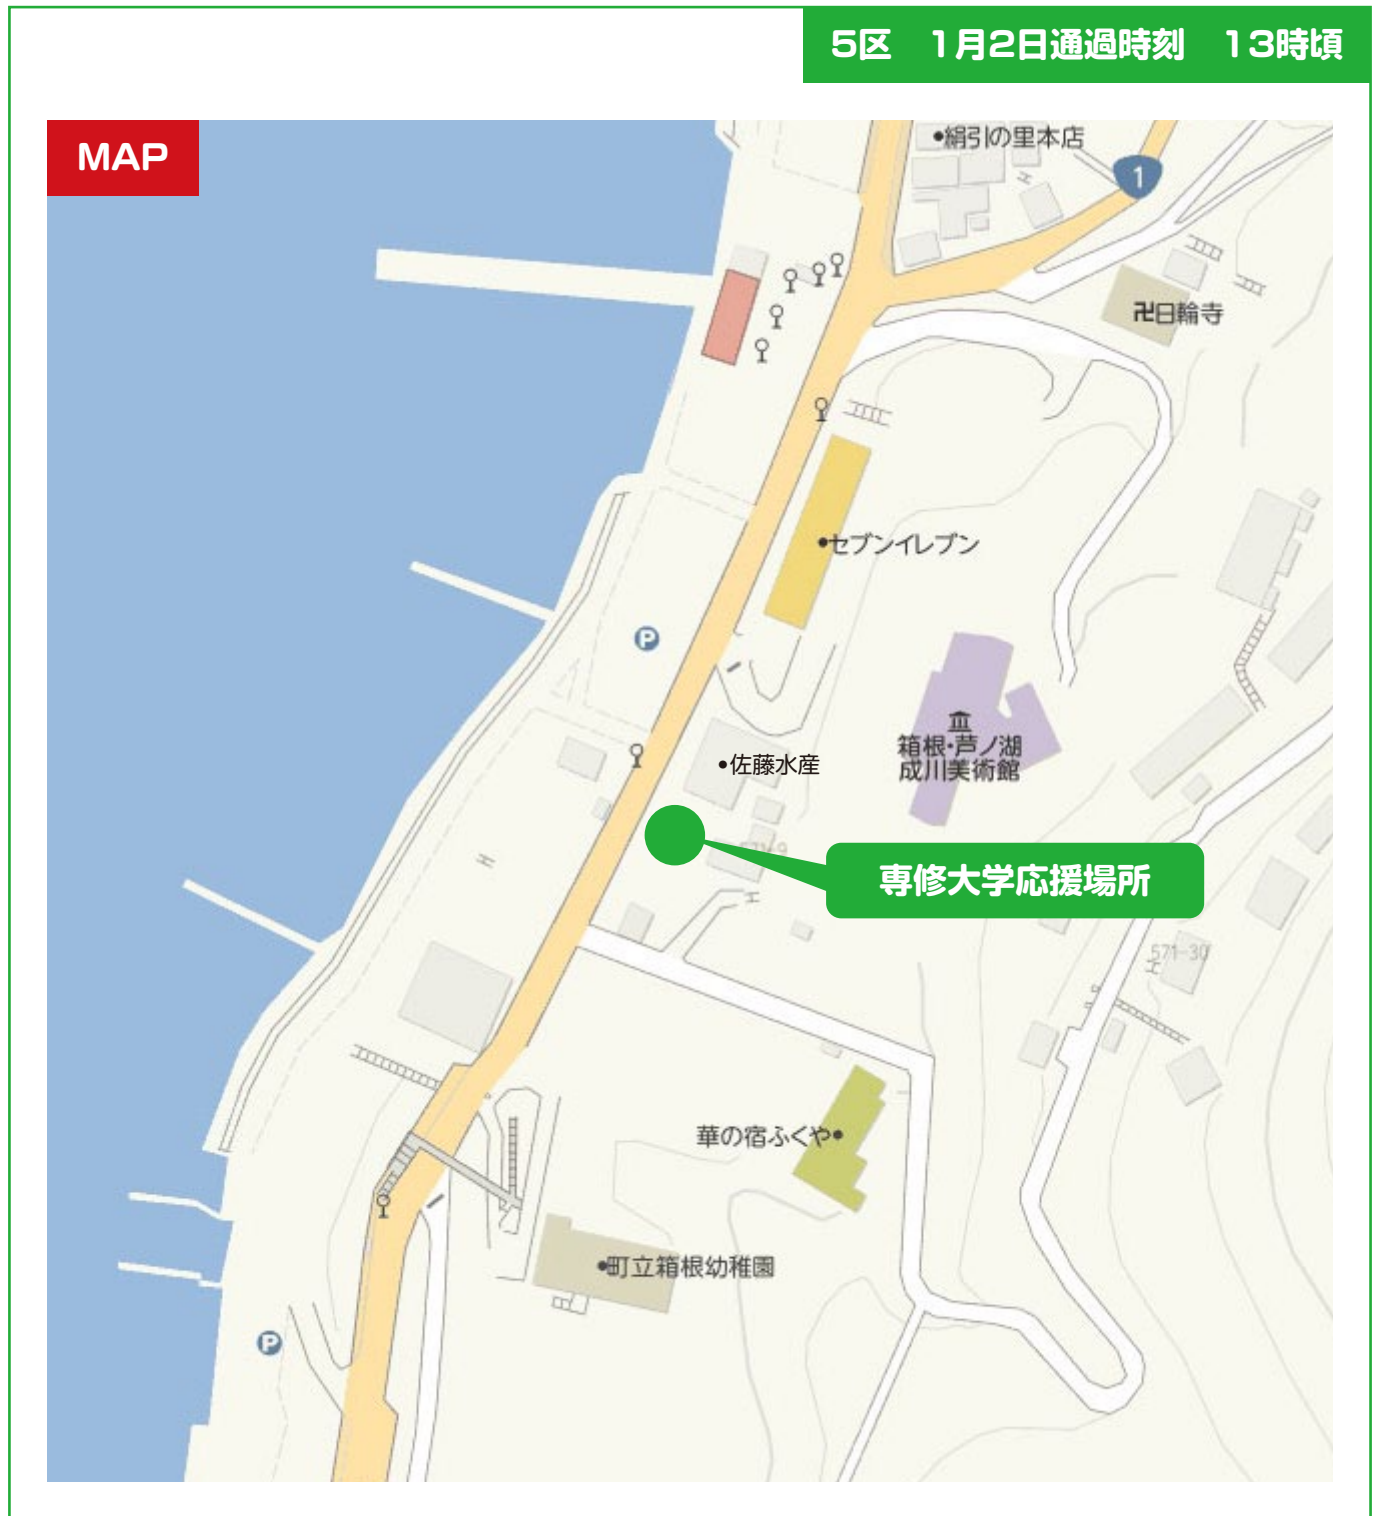

# 第90回東京箱根間往復大学駅伝競走大会 応援ポイントに行こう!!

## 1区 1月2日 スタート指定応援場所

**MAP**

**専修大学応援場所**

郵船ビル  
三菱商事ビル  
丸の内ビル  
丸の内オアゾ  
丸の内中央口  
丸の内北口  
丸の内南口  
丸の内西口  
丸の内東口  
丸の内北口  
丸の内南口  
丸の内西口  
丸の内東口

**通過時刻 8時2分頃**

★最寄り駅【駅出口】からのアクセス

1. 二重橋前 [7] (1分)
2. 大手町 (東京都) [D1] (1分)
3. 東京 [4b (丸ノ内線)] (2分)

## 10区 1月3日 大手町フィニッシュポイント

**MAP**

JEF商事  
渋谷栄一像  
区立常盤橋公園

**専修大学応援場所**

**通過時刻 13時30分頃**

★最寄り駅からのアクセス

地下鉄半蔵門線三越前駅から徒歩2分  
大手町駅から徒歩4分  
銀座線三越前駅から徒歩5分  
JR東京駅から徒歩6分

通過時刻は目安です。天候等により前後致します。

# 第90回東京箱根間往復大学駅伝競走大会 応援ポイントに行こう!!

5区 (往路1月2日) / 6区 (復路1月3日)

5区 1月2日通過時刻 13時頃

通過時刻は目安です。天候等により前後致します。