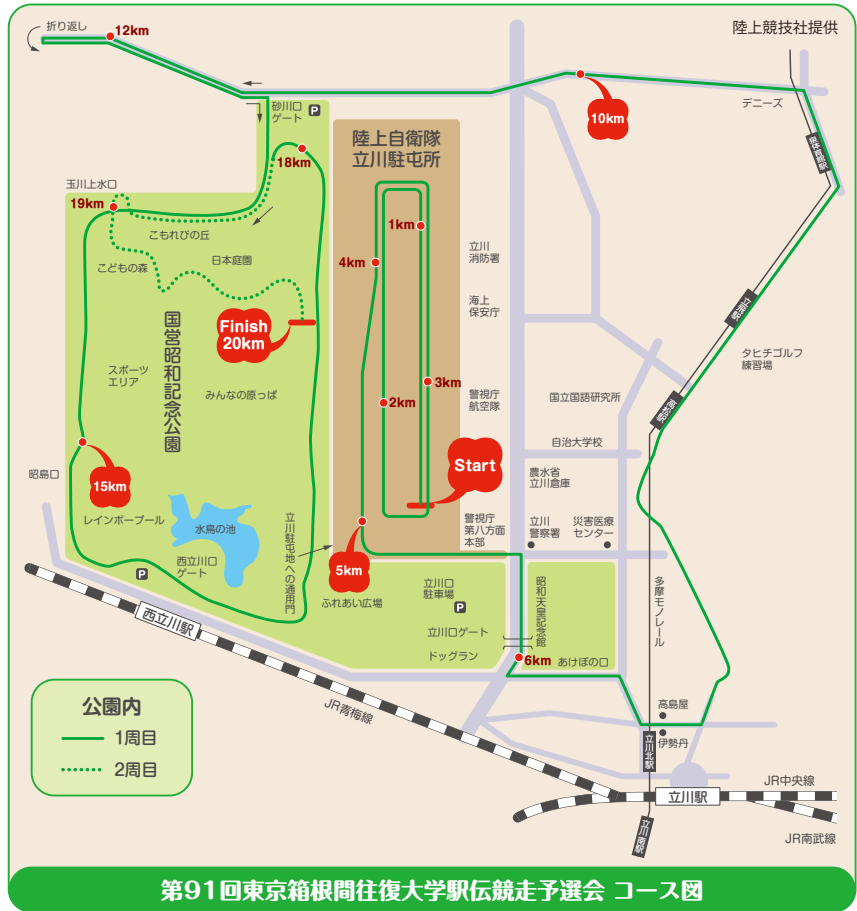

第91回箱根駅伝予選会エントリー選手紹介

平成26年10月18日（土） 午前9時35分 スタート
場 所 ▶ 国営昭和記念公園

N O	氏 名	学年	学部	出身校
141	吉良 充人	4年	経済学部	佐久長聖
142	駒井 滉平	4年	経営学部	専大松戸
143	斎藤 翔太	4年	商学部	一関学院
144	芝田 俊作	4年	経営学部	報徳学園
145	中山 賢太	4年	経営学部	県立西宮
146	渡邊 哲也	4年	経済学部	東海大山形
147	阿部 良平	3年	経済学部	学法石川
148	加藤 平	3年	経営学部	鎌倉学園
149	小澤 勇斗	2年	商学部	相 洋
150	山崎 泰弘	2年	経済学部	富山商業
151	渡辺 瑠偉	2年	経済学部	成 田
152	岩田 拓海	1年	経営学部	出雲工業
153	宮尾 圭輔	1年	経済学部	鶴 見
154	山本 伸輝	1年	経済学部	八 頭

昨年（第90回）の予選会を走る斉藤選手

声援を送る応援団